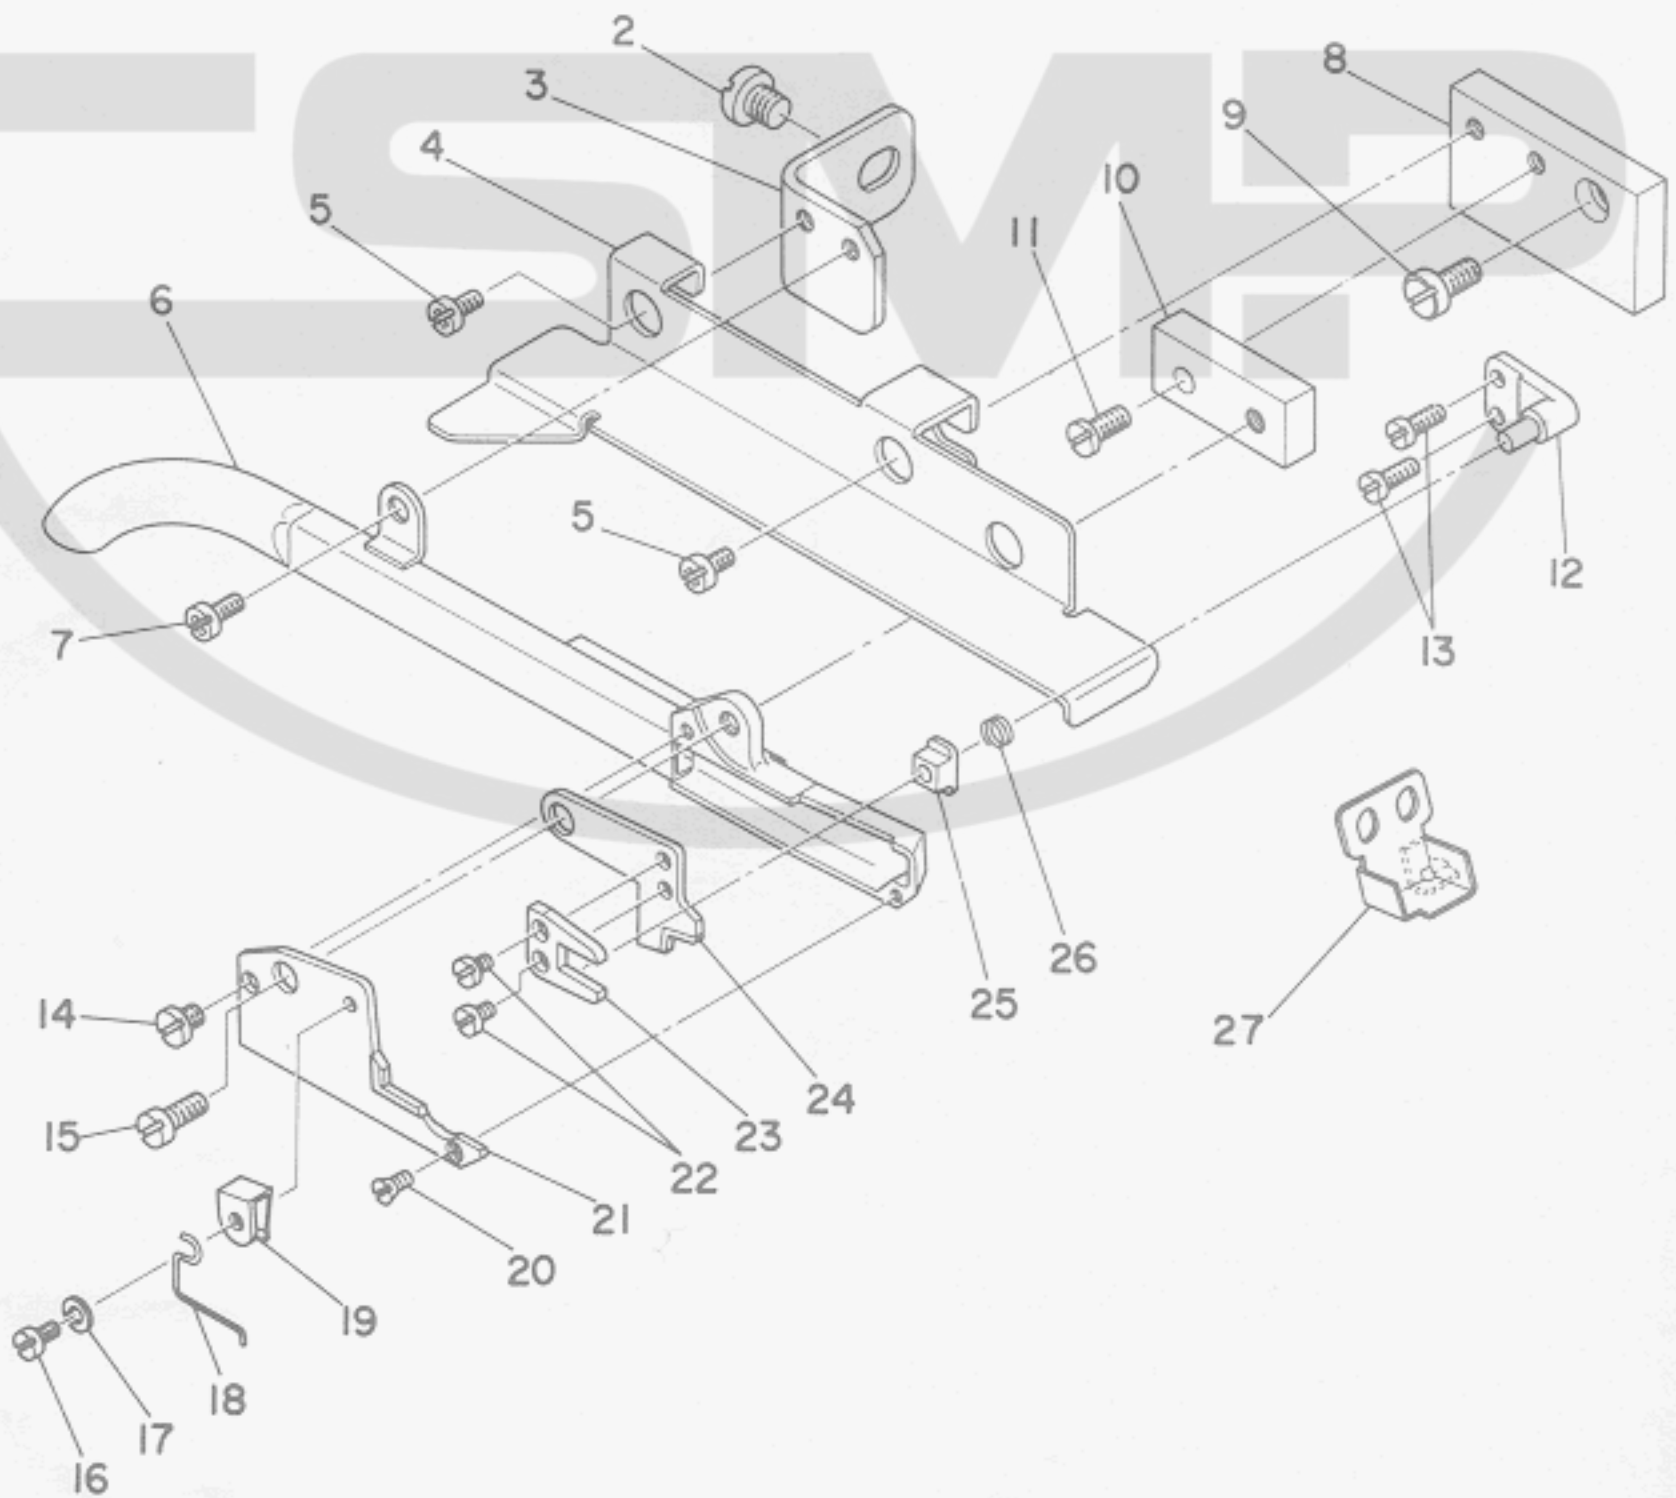

T023 PARTS LIST

No.0190

1983-4

BET02320PJA

Ref. No.	Note 注記	Part No. 品番	Description	E. C. 変更年月	品名	Amt. Req. 数量
1		MAT-02300080	SIDE CUTTER ASM.		サイドカッター クミ	1
2		SS-4150715-SP	SCREW 15/64-28 L=7		ナハネジ 15/64-28 L=7	(1)
3		MAT-02303000	KNIFE INSTALLING PLATE		メストリツクイタ	(1)
4		MAT-02306000	SIDE COVER		ヌノタイ マコカハ-	(1)
5		SS-4110715-SP	SCREW 11/64-40 L=7		ナハネジ 11/64-40 L=7	(2)
6		MAT-021010A0	KNIFE MOUNTING BASE ASM.		メスタイ クミ	(1)
7		SS-4110715-SP	SCREW 11/64-40 L=7		ナハネジ 11/64-40 L=7	(1)
8		MAT-02304000	KNIFE INSTALLING BASE A		メスタイ トリツクタイ A	(1)
9		SS-4120915-SP	SCREW 12/64-28 L=9		ナハネジ 3/16-28 L=9	(1)
10		MAT-02305000	KNIFE INSTALLING BASE B		メスタイ トリツクタイ B	(1)
11		SS-6111210-SP	SCREW 11/64-40 L=12		ヒラネジ 11/64-40 L=12	(1)
12		MAT-02301000	DRIVING PIN		クローピン	(1)
13		SS-7080520-SP	SCREW 1/8-44 L=4.9		マルヒラネジ 1/8-44 L=4.9	(2)
14		SS-6090520-SP	SCREW 9/64-40 L=5.0		ヒラネジ 9/64-40 L=5	(1)
15		MAT-02302000	DRIVING STUD		メスタク	(1)
16		SS-7060310-SP	SCREW 3/32-56 L=3		マルヒラネジ 3/32-56 L=3	(1)
17		WP-0250516-SD	WASHER 2.5X6X0.5		ヒラワカネ 2.5X6X0.5	(1)
18		MAT-02307000	CLOTH GUARD		ヌノカート	(1)
19		MAT-02111000	SPRING		トメスカー イトハネ	(1)
20		SS-2060510-SP	SCREW 3/32-56 L=4.5		マルヒラネジ 3/32-56 L=4.5	(1)
21		MAT-02102000	COUNTER KNIFE		コライメス	(1)
22		SS-6080410-SP	SCREW 1/8-44 L=4		ヒラネジ 1/8-44 L=4	(2)
23		MAT-02104000	DRIVING LEVER		クローレバ-	(1)
24		MAT-02103000	MOVING KNIFE		トメス	(1)
25	001	MAT-02105000	SLIDE BLOCK		メスタク カクコ?	(2)
26		MAT-02106000	SPRING		トメスオウエハネ	(1)
27		MAT-023080A0	OIL RESERVOIR ASM.		アフラウケ クミ	(1)

Note (注記) 001 One of the two is accessory part.

1個は付属品です。

CSMP