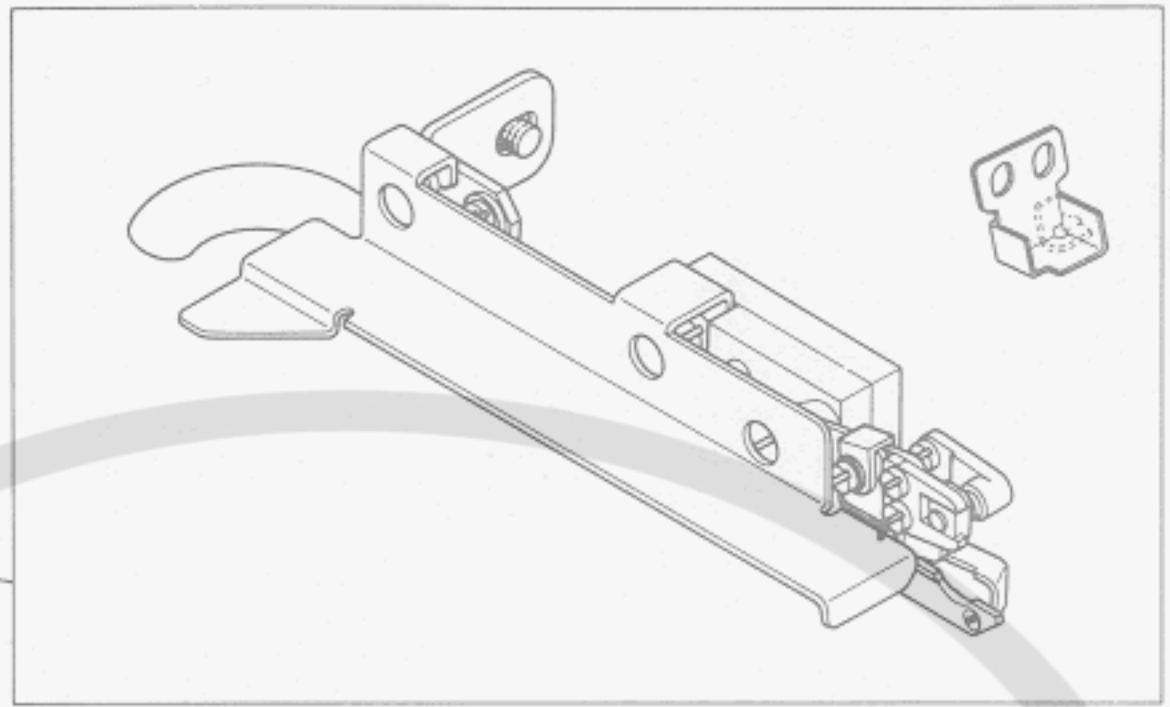

T023 PARTS LIST

No.0190

1983-4

BET02320PJA

Ref. No.	Note 注記	Part No. 品番	Description	E. C. 変更年月	品名	Amt. Req. 数量
1		MAT-02300080	SIDE CUTTER ASM.		サイドカッター クミ	1
2		SS-4150715-SP	SCREW 15/64-28 L=7		ナハネジ 15/64-28 L=7	(1)
3		MAT-02303000	KNIFE INSTALLING PLATE		メストリツクイタ	(1)
4		MAT-02306000	SIDE COVER		ヌノタイ マコカハ-	(1)
5		SS-4110715-SP	SCREW 11/64-40 L=7		ナハネジ 11/64-40 L=7	(2)
6		MAT-021010A0	KNIFE MOUNTING BASE ASM.		メスタイ クミ	(1)
7		SS-4110715-SP	SCREW 11/64-40 L=7		ナハネジ 11/64-40 L=7	(1)
8		MAT-02304000	KNIFE INSTALLING BASE A		メスタイ トリツクタイ A	(1)
9		SS-4120915-SP	SCREW 12/64-28 L=9		ナハネジ 3/16-28 L=9	(1)
10		MAT-02305000	KNIFE INSTALLING BASE B		メスタイ トリツクタイ B	(1)
11		SS-6111210-SP	SCREW 11/64-40 L=12		ヒラネジ 11/64-40 L=12	(1)
12		MAT-02301000	DRIVING PIN		クローピン	(1)
13		SS-7080520-SP	SCREW 1/8-44 L=4.9		マルヒラネジ 1/8-44 L=4.9	(2)
14		SS-6090520-SP	SCREW 9/64-40 L=5.0		ヒラネジ 9/64-40 L=5	(1)
15		MAT-02302000	DRIVING STUD		メスタク	(1)
16		SS-7060310-SP	SCREW 3/32-56 L=3		マルヒラネジ 3/32-56 L=3	(1)
17		WP-0250516-SD	WASHER 2.5X6X0.5		ヒラワカネ 2.5X6X0.5	(1)
18		MAT-02307000	CLOTH GUARD		ヌノカート	(1)
19		MAT-02111000	SPRING		トメスカー イトハネ	(1)
20		SS-2060510-SP	SCREW 3/32-56 L=4.5		マルヒラネジ 3/32-56 L=4.5	(1)
21		MAT-02102000	COUNTER KNIFE		コライメス	(1)
22		SS-6080410-SP	SCREW 1/8-44 L=4		ヒラネジ 1/8-44 L=4	(2)
23		MAT-02104000	DRIVING LEVER		クローレバ-	(1)
24		MAT-02103000	MOVING KNIFE		トメス	(1)
25	001	MAT-02105000	SLIDE BLOCK		メスタク カクコ?	(2)
26		MAT-02106000	SPRING		トメスオウエハネ	(1)
27		MAT-023080A0	OIL RESERVOIR ASM.		アフラウケ クミ	(1)

Note (注記) 001 One of the two is accessory part.

1個は付属品です。

CSMP